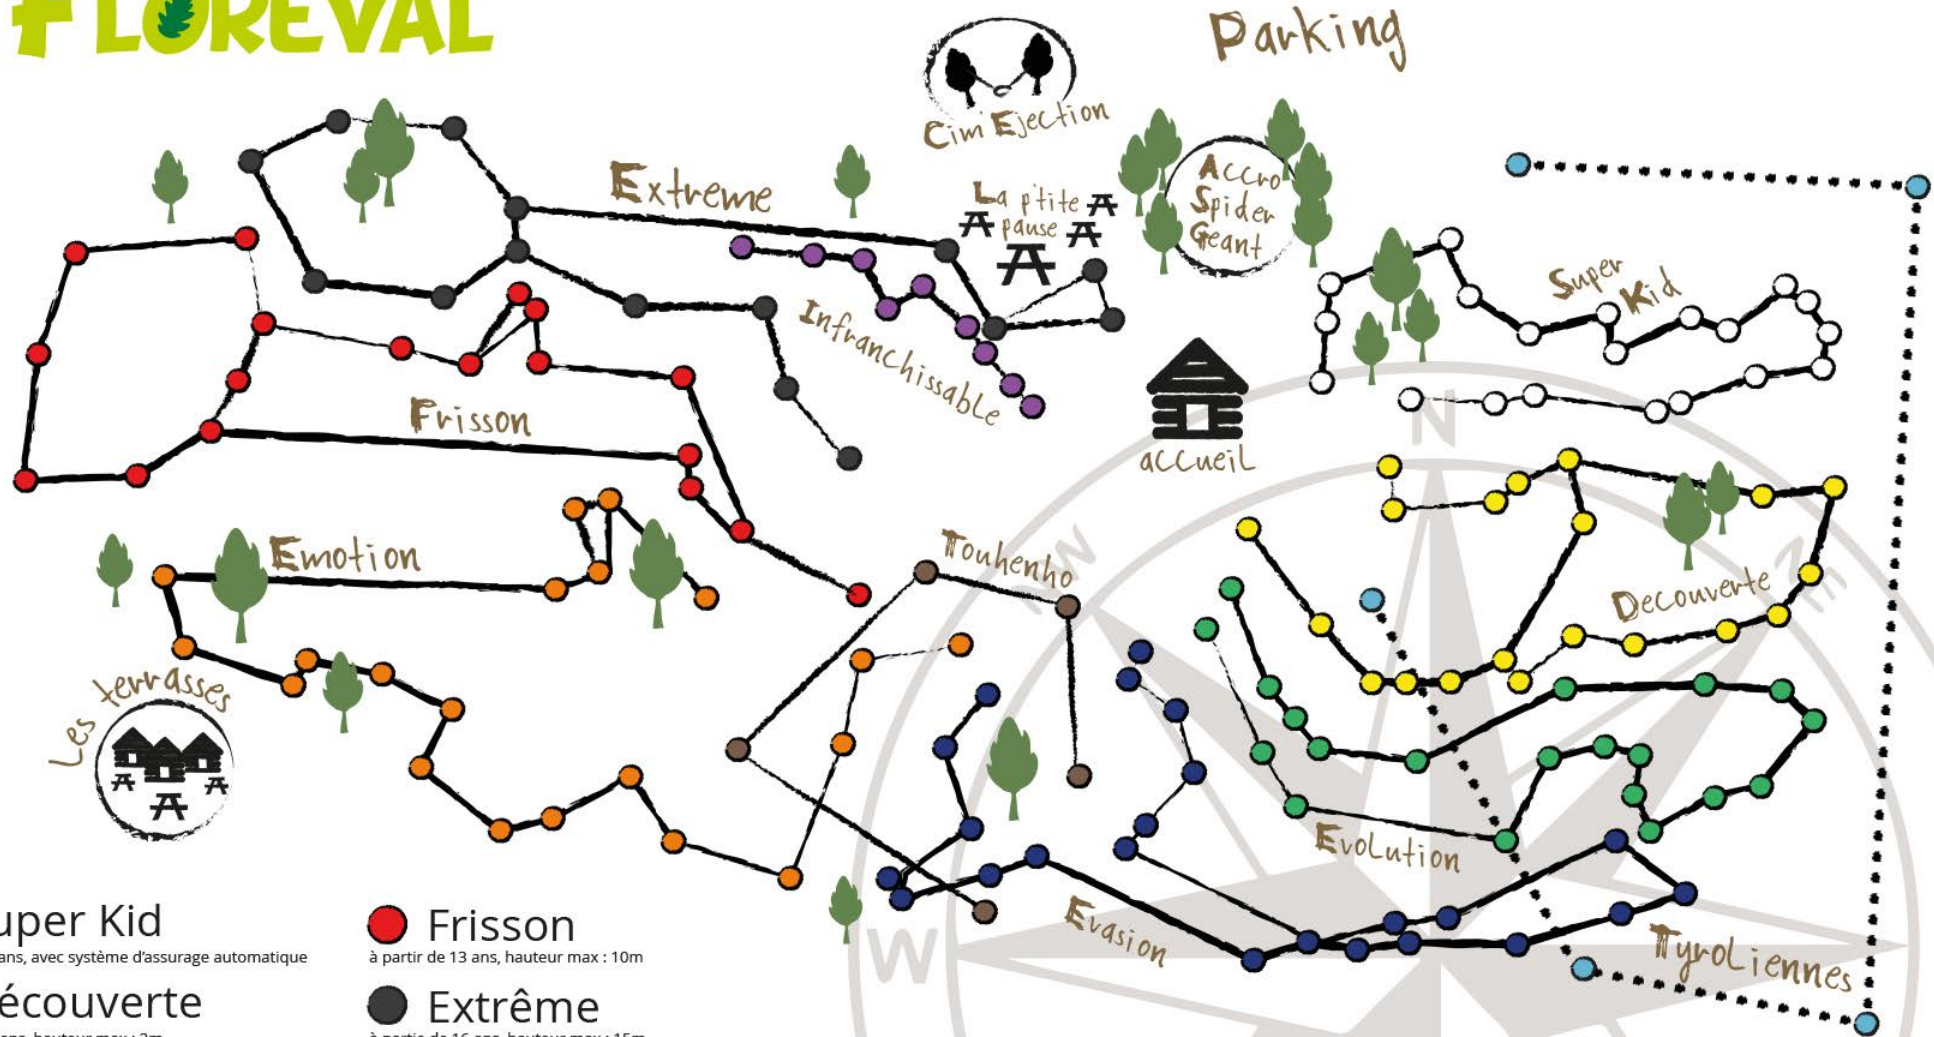

# AVENTURE FLOREVAL

○ Super Kid

à partir de 3 ans, avec système d'assurance automatique

● Découverte

à partir de 6 ans, hauteur max : 2m

● Evolution

à partir de 6 ans, hauteur max 3m

● Evasion

à partir de 9 ans, hauteur max : 5m

● Emotion

à partir de 11 ans, hauteur max : 7m

● Frisson

à partir de 13 ans, hauteur max : 10m

● Extrême

à partir de 16 ans, hauteur max : 15m

● Tyroliennes

à partir de 11 ans, composé de tyroliennes géantes avec un départ sur un mur d'escalade de 8m

● Toutenho

à partir de 11 ans, avec un départ à 17m

● Infranchissable

à partir de 13 ans, pour les baroudeurs